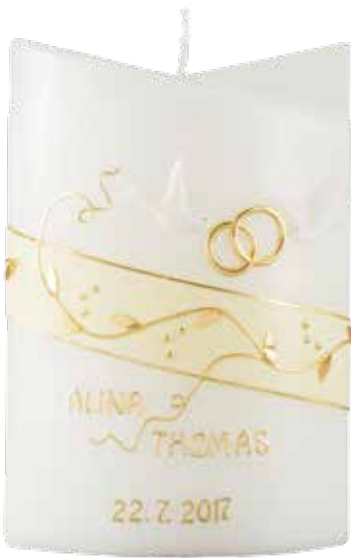

H40

Artikelnr.	Größe	Dekor	€/Stück
5225807	250x80x80 mm	H07	40,32
5216612	165x60 mm	H12	12,92
5216613	165x60 mm	H13	12,92
5218140	230x90x90 mm	H40	45,99
5230841	300x80 mm	H41	35,07
5226843	265x80 mm	H43	31,29
5228844	250x80x80 mm	H44	40,32
5229645	230x90x60 mm	H45	40,32
5226602	265x60mm	H02	25,52
5226609	230x90x60mm	H09	40,32

Lebt als Kinder des Lichts, das Licht bringt Güte,
Gerechtigkeit und Wahrheit hervor.

Briefe des Psalms an die Epheser 5,8

Pfingstkerzen

**Alle Pfingstkerzen
sind handverziert!**

Artikelnr.	Dekor	Größe	€/Stück
5826807	FP07	265x80 mm	25,62
5826808	FP08	265x80 mm	25,62
5826809	FP09	265x80 mm	25,62

Zum Hochfest Pfingsten fertigen
wir Ihnen Kerzen mit den
entsprechenden Symbolen.

Auch in anderen Größen erhältlich.