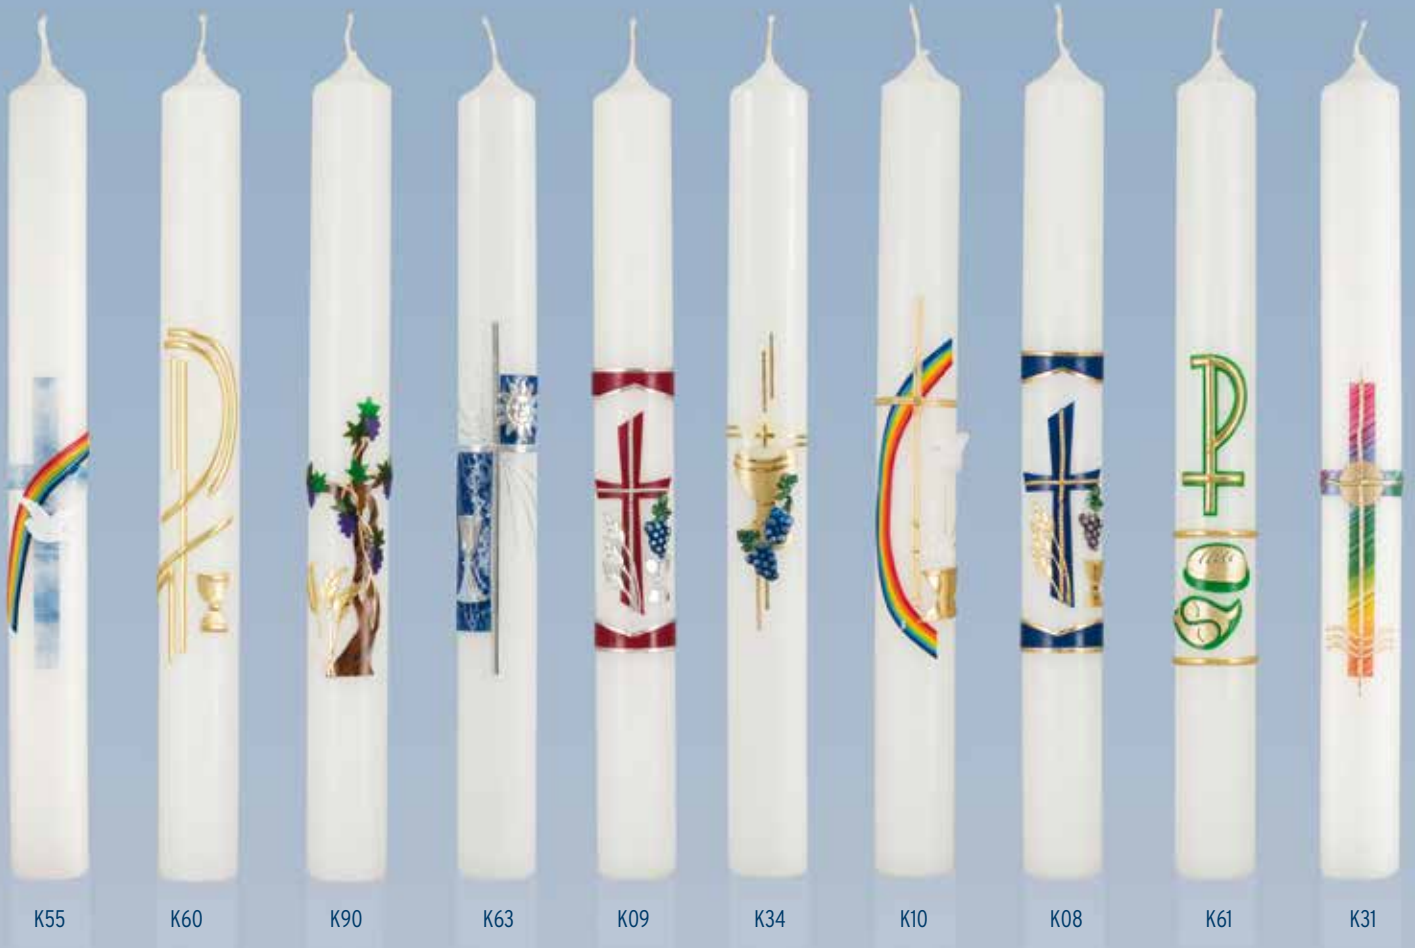

Wenn du ein Kind siehst,
hast du Gott auf frischer
Tat ertappt.
Martin Luther

T30

T31

T17

T18

Unsere Tauf- und
Kommunionkerzen entsprechen
der Altarkerzen-Qualität.

Kommunionkerzen

Wo Kinder sind, da ist ein goldenes Zeitalter.