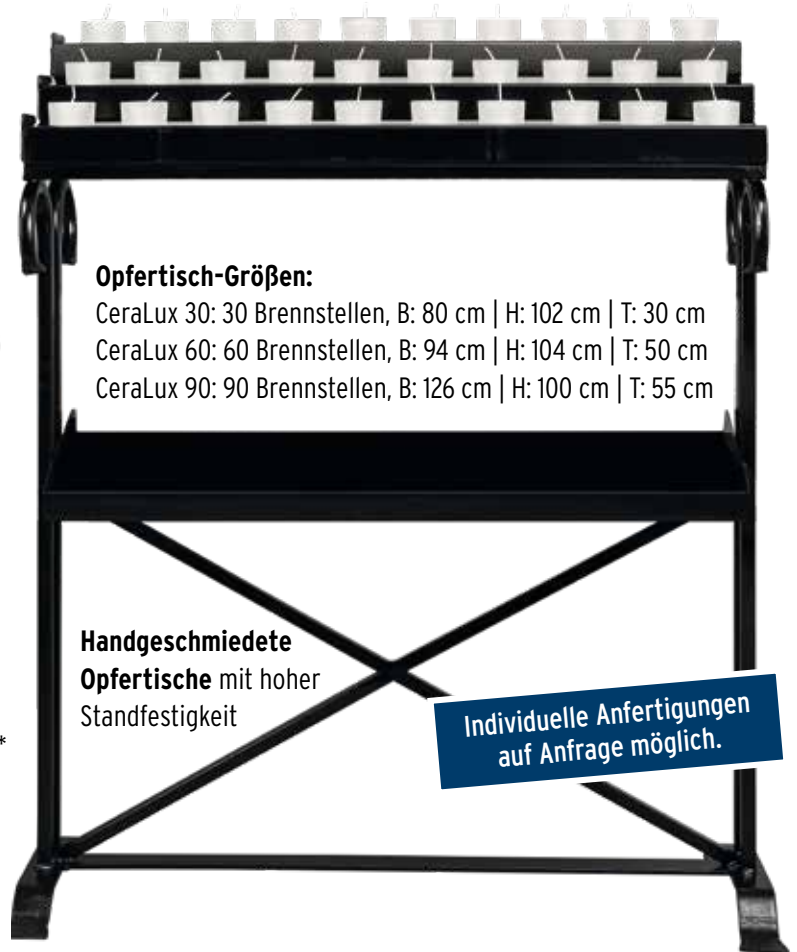

Mehr Infos auf S. 64

Wachseinsatz leicht konisch geformt Brenndauer 1,5 Stunden*

Opfertisch-Größen:

CeraLux 30: 30 Brennstellen, B: 80 cm | H: 102 cm | T: 30 cm
CeraLux 60: 60 Brennstellen, B: 94 cm | H: 104 cm | T: 50 cm
CeraLux 90: 90 Brennstellen, B: 126 cm | H: 100 cm | T: 55 cm