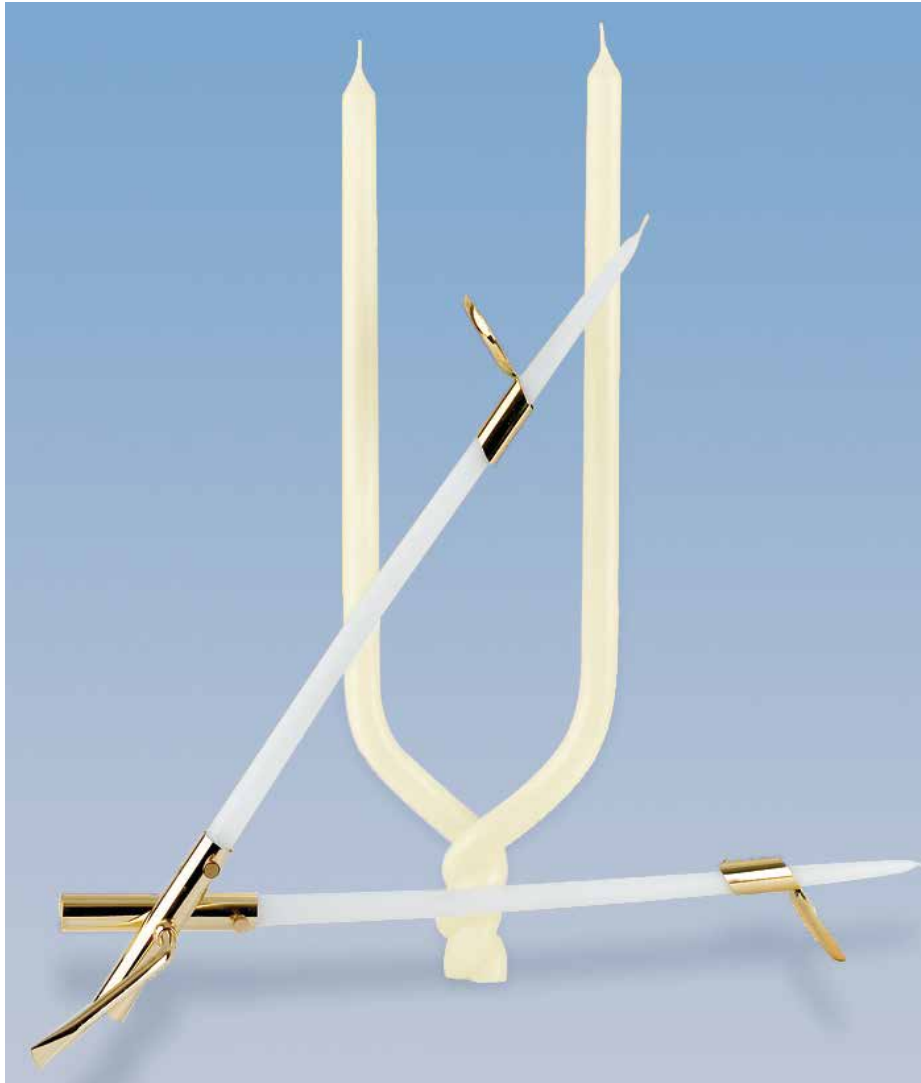

Tausende von Kerzen

Kann man am Licht
einer Kerze anzünden,
ohne dies ihr Licht schwächer wird.
Freude nimmt nicht ab,
wenn sie geteilt wird.

Blasiuskerzen

Zwiangel handgedreht
450x19 mm und
600x20 mm konisch
wahlweise mit Kerzenhalter

Artikelnr.	Größe	Bezeichnung	€/Stück
2345019	450x19 mm	zylindrisch	4,28
2360020	600x20 mm	konisch	5,66
9610000	600 mm lang	Zwiangel, handgedreht	15,33
9620000		Blasiuskerzenhalter, Messing poliert	48,09

Tropfringe

Prozessionskerzen

**Erleuchten Sie besondere
Momente mit unseren exklusiven
Prozessionskerzen!**

Handgefertigt und von höchster
Qualität, verleihen unsere Kerzen
religiösen Prozessionen einen
feierlichen Glanz.

Artikelnr.	für Altarkerzen im Durchmesser	€/Stück
9511035	35 mm	12,47
9511040	40 mm	15,02
9511050	50 mm	16,98
9511060	60 mm	18,25
9511070	70 mm	19,01
9511080	80 mm	20,67

Artikelnr.	Größe	VE	€/Stück
2019516	195x16 mm	250 Stk.	0,20
2019519	195x19 mm	250 Stk.	0,22
2025019	250x19 mm	240 Stk.	0,29