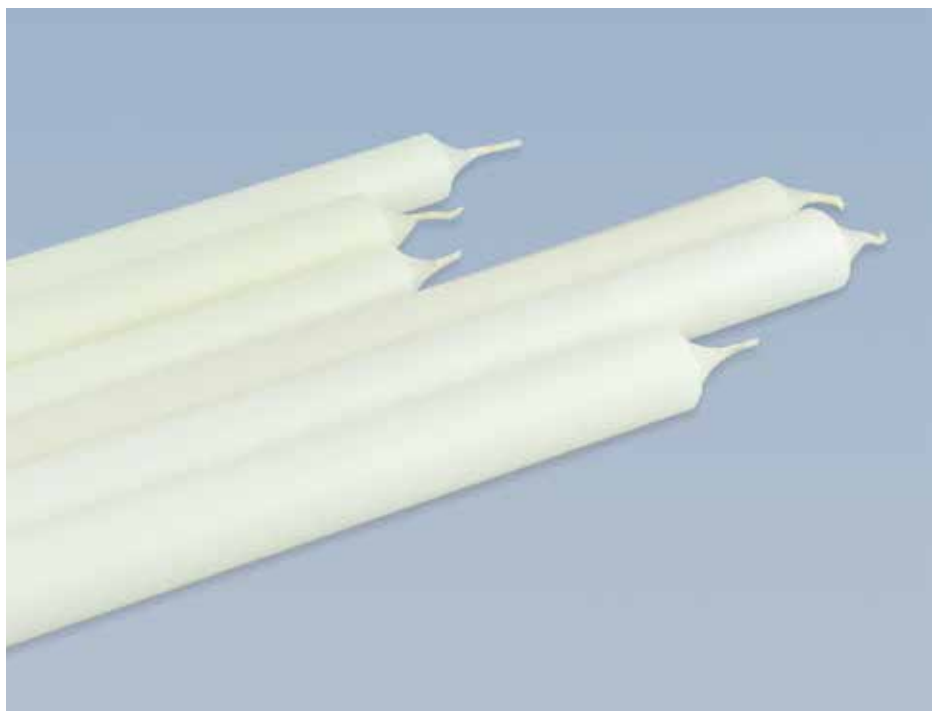

Opferkerzen

Unsere Opferkerzen zeichnen sich durch beste Rohstoffe aus. Außerdem besitzen sie das RAL-Gütezeichen.

Das RAL-Gütezeichen Kerzen gewährleistet:

- Hoher Gebrauchswert und gleichbleibende Qualität
- Gleichbleibende Formen, Farbtöne, Abmessungen und Beschaffenheit
- Hohe Gesundheits- und Umweltverträglichkeit
- Ruß- und raucharmer Abbrand

Die brennende Kerze symbolisiert bei uns Christen die Auferstehung von Jesus, der als Licht in die Welt kommt und die Dunkelheit erhellt.

Unsere Opferkerzen erhalten Sie in den Längen von 160 mm bis 300 mm und dem Durchmesser von 8 mm bis 30 mm.