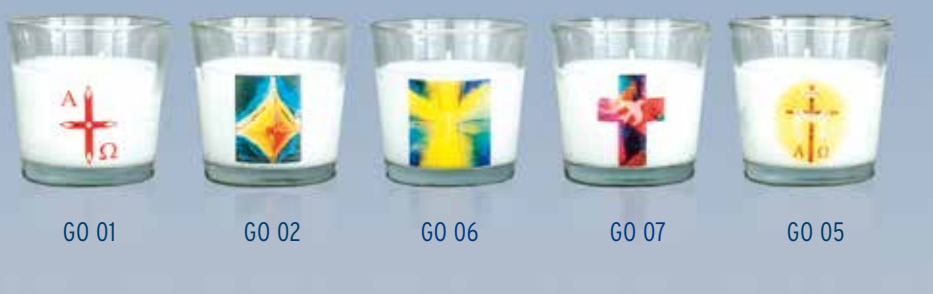

Osterstumpen

9510122-V
9510122-A

BS 06

9510124-V
9510124-A
BS 08

BS 02
9510012-V
9510012-A

BS 04
9510115-V
9510115-A

BS 05
9510121-V
9510121-A

BS 07
9510123-V
9510123-A

Gerne fertigen wir auch Stumpenkerzen im 4-Farb-Druck nach Ihren Vorlagen.

Osterbecher mit Motiv inkl. Stumpen (Motiv mit und ohne Zahl erhältlich.)

Motiv (Artikelnummer siehe oben)	Größe	VE	€/Stück Standard	€/Stück Antirutsch
Osterstumpen (BS02, BS04, BS05, BS06, BS07, BS08)	60 x 50 mm	1 Stk.	0,94	1,04
Osterstumpen (BS02, BS04, BS05, BS06, BS07, BS08)	60 x 50 mm	600 Stk.	0,88	0,97
Osterstumpen (BS02, BS04, BS05, BS06, BS07, BS08)	60 x 50 mm	1.000 Stk.	0,84	0,93

Mindestabnahmemenge: 50 Stück | VE: 50 Stück

Osterstumpen in RAL-Qualität mit praktischem Dochtalter (60x50 mm)

OS01, OS02, OS05, OS06
ab 2.000 Stück 0,59 €
ab 1.000 Stück 0,63 €
ab 600 Stück 0,66 €
Preis p. Stück 0,72 €

Windschutzbecher
Artikelnummer Standard: 9510007
Standard 0,16 €
Artikelnummer Antirutsch: 9510011
Antirutsch 0,26 €

Unsere Antirutschbecher verhindern das „Verrutschen“ auf den Kirchenbänken. Ihre Osternacht wird ohne umfallende Osterkerzen stattfinden.

Osterlicht im Glas

(65x57 mm)
ab 480 Stück 1,26 €
ab 200 Stück 1,37 €
Preis p. Stück 1,47 €

Artikelnummer: 820606-XX
Fügen Sie bitte die **Dekor-**
nummer bei der Bestellung an.

Osterlicht im Glas

Mindestabnahmemenge 48 Stück

Gerne fertigen wir auch Osterlichter im Glas im 4-Farb-Druck nach Ihren Vorlagen.