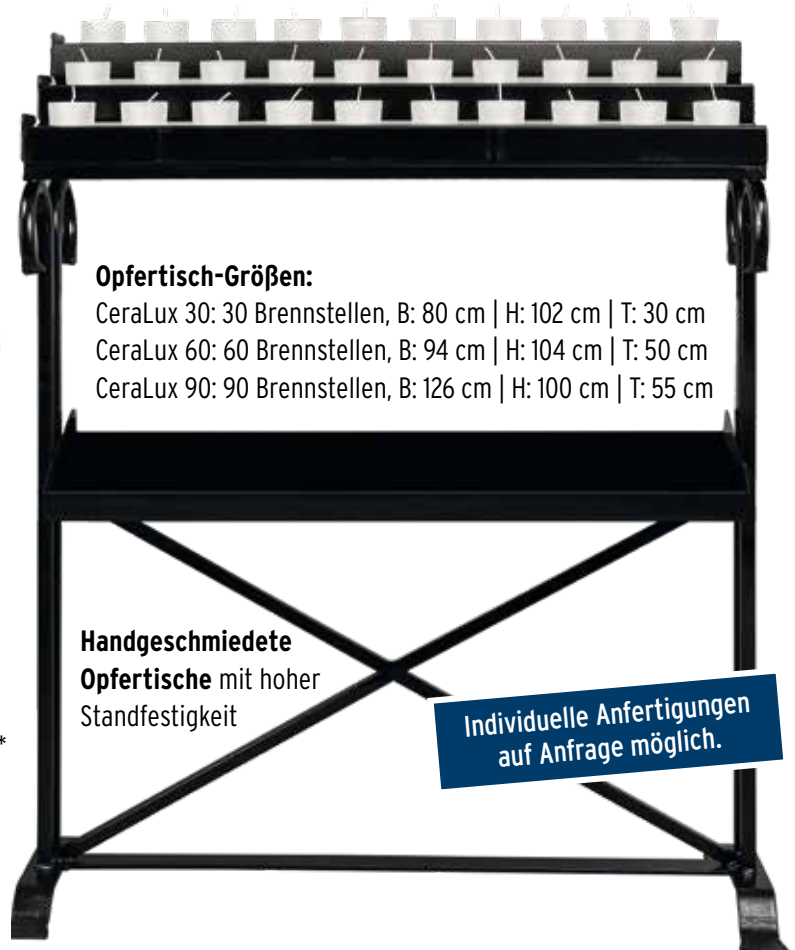

Mehr Infos auf S. 64

Wachseinsatz leicht konisch geformt Brenndauer 1,5 Stunden*

Opfertisch-Größen:

CeraLux 30: 30 Brennstellen, B: 80 cm | H: 102 cm | T: 30 cm
CeraLux 60: 60 Brennstellen, B: 94 cm | H: 104 cm | T: 50 cm
CeraLux 90: 90 Brennstellen, B: 126 cm | H: 100 cm | T: 55 cm