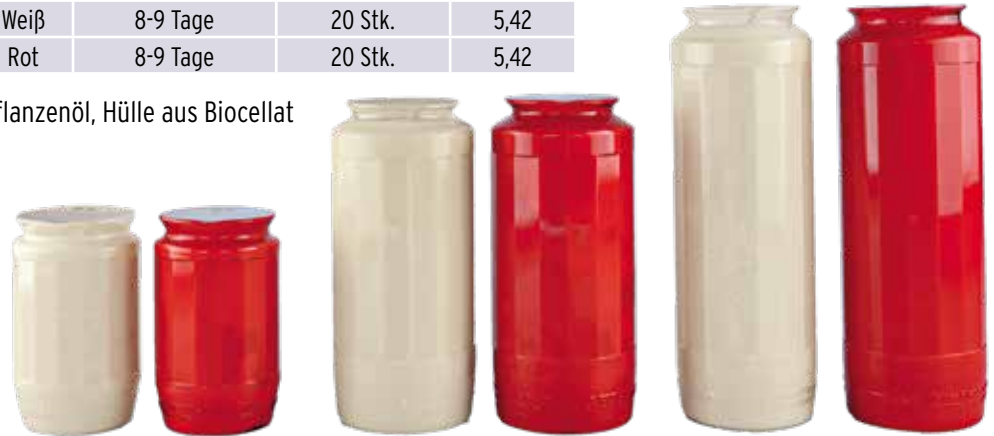

Ewiglichtkerzen „Aeterna“

Artikelnr.	Abmessung	Nr.	Farbe	ca. Brenndauer	Verpackungseinheit	€/Stück
6130000	95x58 mm	A 02	Weiß	3 Tage	20 Stk.	2,33
6130010	95x58 mm	A 03	Rot	3 Tage	20 Stk.	2,33
6180000	153x68 mm	A 07	Rot	6-7 Tage	20 Stk.	4,33
6180010	153x68 mm	A 08	Weiß	6-7 Tage	20 Stk.	4,33
6190000	190x65 mm	A 09	Weiß	8-9 Tage	20 Stk.	5,42
6190010	190x65 mm	A 10	Rot	8-9 Tage	20 Stk.	5,42

Denn dein Licht ist gekommen und die Herrlichkeit des Herrn ist über dir aufgegangen.

Aeterna Ewiglichtkerzen: 100% reines Pflanzenöl, Hülle aus Biocellat

Ewiglichtgläser auf Anfrage